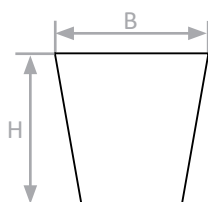

## Dimensioni profili / profiles dimensions

Valore / value		
B	mm	10
H	mm	6

## Caratteristiche profili / profiles characteristics

	Um	Norme / norms	Valore / value
Polimero / compound			PVC
Colore / colour			bianco / white <input checked="" type="checkbox"/> blu / blue <input checked="" type="checkbox"/> azzurro / light blue <input checked="" type="checkbox"/> verde / green <input checked="" type="checkbox"/> trasparente / transparent <input type="checkbox"/>
Tipo guida / type runner			liscia / smooth
 Ø tamburo appl. lato scorrimento / Ø pulley appl. on bottom cover	mm		60
 Ø tamburo appl. lato portante / Ø pulley appl. on top cover	mm		120
 Ø tamburo appl. trasversale / Ø pulley appl. trasversal	mm		40